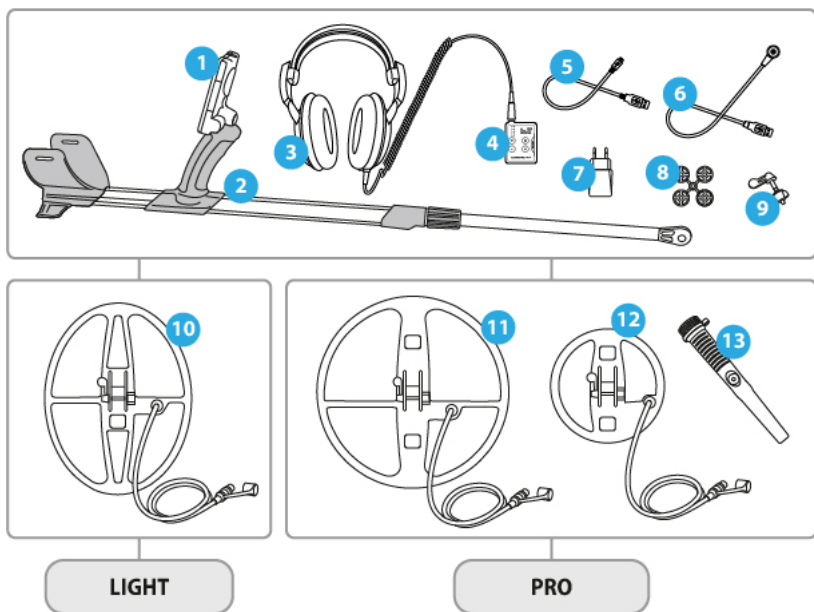

Posiada nowoczesny, bardzo czytelny i łatwy w obsłudze panel sterowania z podświetlanym wyświetlaczem LCD.

Strojenie do gruntu, zaawansowana 3 poziomowa identyfikacja obiektu, pinpoint, głośność tonu żelaza, bezprzewodowy moduł słuchawkowy a nawet termometr powodują, że jest to jeden z ciekawszych aktualnie

wykrywaczy na rynku z głównym przeznaczeniem na drobne obiekty w tym oczywiście monety.

W zestawie Gauss MD PRO otrzymujemy:

1. Czytelny panel sterujący, który można bardzo łatwo zdjąć ze sztycy i schować np. do kieszeni;
 2. Ergonomiczna, aluminiowa sztyca z karbonową, wysuwaną końcówką do mocowania cewki;
 3. Wysokiej jakości słuchawki przewodowe z wtykiem mały Jack 1/8" i przejściówką na duży Jack 1/4";
 4. Moduł bezprzewodowy MDLink;
 5. Kabel USB / mini USB do ładowania modułu bezprzewodowego;
 6. Kabel USB z magnetyczną końcówką do ładowania detektora;
 7. Ładowarka sieciowa z 2-ma gniazdami USB;
 8. Zestaw 4 podkładek o-ring;
 9. Śruba z nakrętką do mocowania cewki, 3 komplety;
 11. Cewka okrągła Discovery 13" DD + osłona cewki + osłona złącza;
 12. Cewka okrągła 7" bez osłony cewki ale z osłoną złącza;
 13. Ręczny wykrywacz metali MarsMD pinpointer w kolorze czarnym.
- Opaska do mocowania przewodu i instrukcja obsługi w języku polskim.