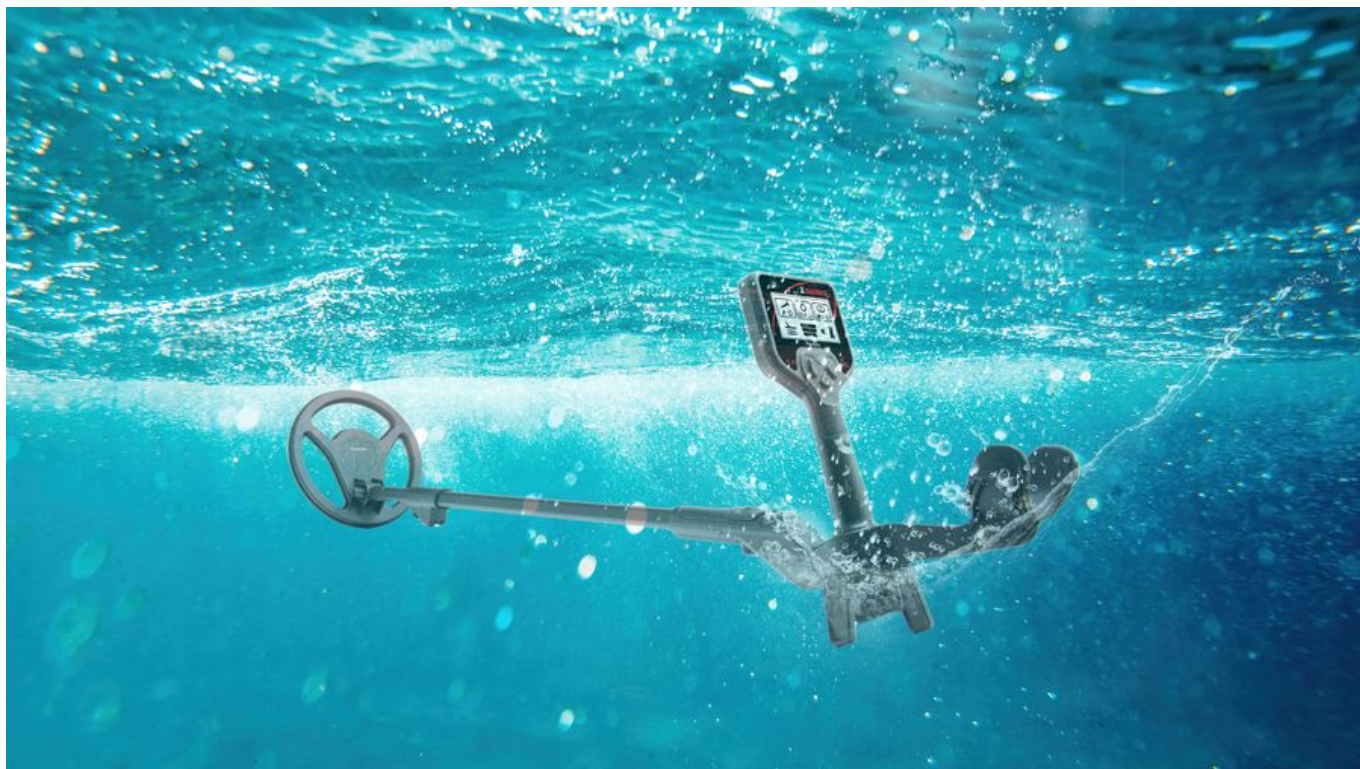

Link do produktu: <https://www.greencamo.pl/nokta-first-swing-7-wodoszczelny-detektor-wykrywacz-metali-dla-starszych-dzieci-p-2602.html>

NOKTA First Swing 7" - wodoszczelny detektor / wykrywacz metali dla starszych dzieci

Najnowsza linia **wodoszczelnych detektorów dla dzieci** jest tego najlepszym przykładem.

NOKTA 1st Swing to najnowsza propozycja tureckiego producenta skierowana specjalnie dla początkujących detektorystów, którzy jeszcze nie wiedzą czy to hobby im się spodoba ale potrzebują solidnego urządzenia za niewielkie pieniądze. Detektor posiada normę **IP68** gwarantującą możliwość zanurzenia do 1 metra i pełną kurzo oraz pyło-szczelność. Jest to nowa konstrukcja wyposażona w wiele sprawdzonych i przetestowanych rozwiązań technologicznych wykorzystywanych wcześniej w detektorach **Nokta Makro** ale dostosowanych do potrzeb początkujących detektorystów. Jego bardzo prosta intuicyjna obsługa i przejrzysty obrazkowy panel sprawiają, że wykrywacz jest bardzo przyjazny i łatwy w obsłudze także dla starszych dzieci.

Zastosowane rozwiązania technologiczne:

- wodoodporność zgodna z certyfikatem **IP68** (wodoszczelność do 1 metra i pełna kurzo i pyło-szczelność);
- 3 tryby pracy: All Metal i 2 z różną dyskryminacją.
- 3 poziomy czułości.
- bardzo lekka waga: 880g
- regulowana długość 83-109 cm.

Specyfikacja techniczna detektora **NOKTA 1st Swing**:

- Przeznaczenie: początkujący poszukiwacze, plaża
- Zasada działania : VLF
- Częstotliwość pracy : 15kHz
- Dźwięki audio : 3
- Namierzenie Pinpoint : Tak
- Czułość : 3 poziomy
- Dyskryminacja : Tak, 2 poziomy
- Wskaźnik LED : Namierzenie i Dyskryminacja (kolory czerwony, żółty, zielony)
- Wskaźnik głębokości : 3 poziomy
- Wskaźnik poziomu baterii : Tak
- Auto wyłączenie i alarm : Tak
- Głośność : Regulowana, 2 poziomy
- Wielkość cewki : 18cm (7")
- Wyświetlacz : Dedykowany LCD
- Waga : 880gr. (1.9lbs.)
- Długość : 83-109cm. (32.5"- 43")
- Zasilanie : 2x AA R6 (brak w zestawie)