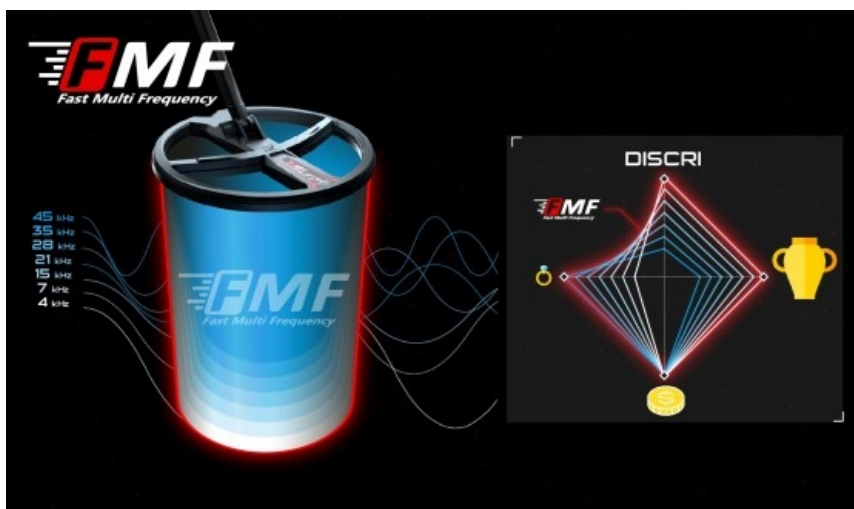

Link do produktu: <https://www.greencamo.pl/xp-deus-ii-sonda-cewka-fmf-22-5-cm-9-dd-blk-p-2382.html>

XP Deus II sonda cewka FMF 22,5 cm 9" DD BLK

Cena brutto	1 699,00 zł
Cena netto	1 381,30 zł
Dostępność	Dostępny
Czas wysyłki	24 godziny
Numer katalogowy	24-42-4_22_6
Kod producenta	D22FMF
Kod EAN	3665994005379
Producent	XP Metal Detectors

Opis produktu

XP Deus sonda / cewka FMF 22,5cm 4 kHz do 45 kHz DD

Sondy z serii FMF do detektora XP Deus II to najnowsze "dziecko" firmy XP Metal Detectors.

Sondy te zostały specjalnie zaprojektowane w celu zwiększenia ich uniwersalności dzięki powiększeniu zakresu częstotliwości pracy.

Teraz mamy aż **49 pojedynczych częstotliwości** do wyboru z zakresu **4kHz do 45kHz** oraz **wieloczęstotliwość Multi Frequency**.

Cewka **9"** to najmniejsza cewka oferowana w zestawach z **XP Deus II** i sprawdza się przede wszystkim w poszukiwaniach w bardziej zaśnieżonym terenie, gdzie zależy nam na wychwyceniu drobnych sygnałów a mniej na szybkości poszukiwań. Posiada wszystkie możliwości ustawień w funkcjach ekspert.

Fast Multi Frequency lub pojedyncza częstotliwość 4 do 45 kHz.

Cewka jest w pełni wodoszczelna do 20 metrów!

Jej waga to tylko 345 gram!

Maksymalny czas pracy na w pełni naładowanym akumulatorze do 20 godzin!