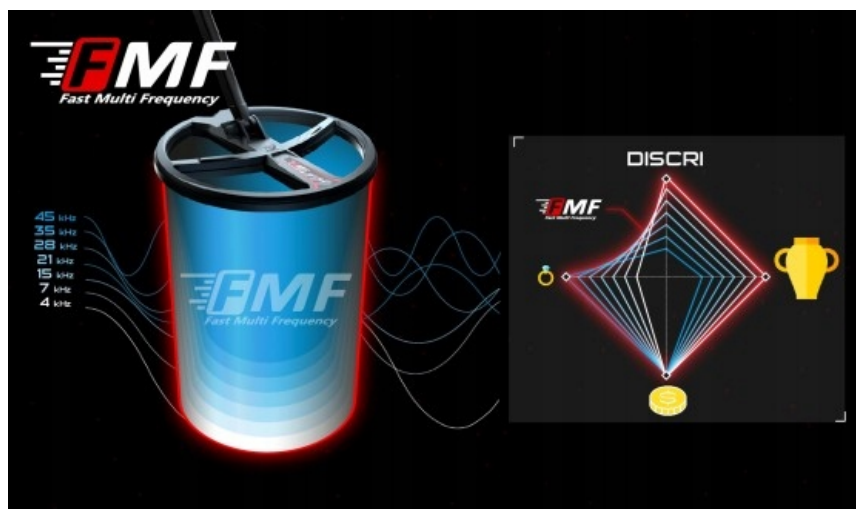

Link do produktu: <https://www.greencamo.pl/xp-deus-ii-sonda-cewka-fmf-34x28-cm-13-dd-blk-p-2383.html>

XP Deus II sonda cewka FMF 34x28 cm 13" DD BLK

Cena brutto	1 699,00 zł
Cena netto	1 381,30 zł
Dostępność	Dostępny
Czas wysyłki	24 godziny
Numer katalogowy	24-42-4_3428_6
Kod producenta	D3428FMF
Kod EAN	3665994005355
Producent	XP Metal Detectors

Opis produktu

XP Deus sonda / cewka FMF 3428cm 4 kHz do 45 kHz DD

Sondy z serii FMF do detektora XP Deus II to najnowsze "dziecko" firmy XP Metal Detectors.

Sondy te zostały specjalnie zaprojektowane w celu zwiększenia ich uniwersalności dzięki powiększeniu zakresu częstotliwości pracy.

Teraz mamy aż **49 pojedynczych częstotliwości** do wyboru z zakresu **4kHz do 45kHz** oraz **wieloczęstotliwość Multi Frequency**.

Cewka **13"** to największa cewka oferowana do detektora **XP Deus II**. Sprawdza się przede wszystkim do poszukiwań dużych i/lub głęboko zakopanych obiektów, najlepiej w czystym terenie. Posiada wszystkie możliwości ustawień w funkcjach eksperta.

Fast Multi Frequency lub pojedyncza częstotliwość 4 do 45 kHz.

Cewka jest w pełni wodoszczelna do 20 metrów!

Jej waga to tylko 570 gram!

Maksymalny czas pracy na w pełni naładowanym akumulatorze do 20 godzin!